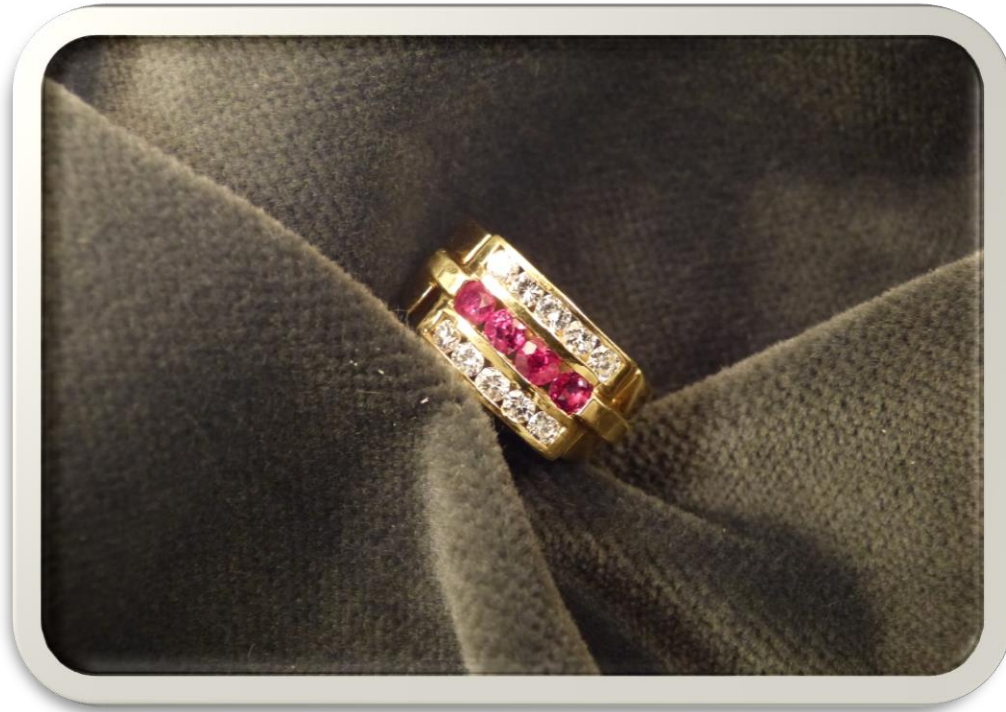

N° 2079761-81 Lotto 1

Anello in oro con pietre e
brillanti

g 6,5

Base asta

€ 290