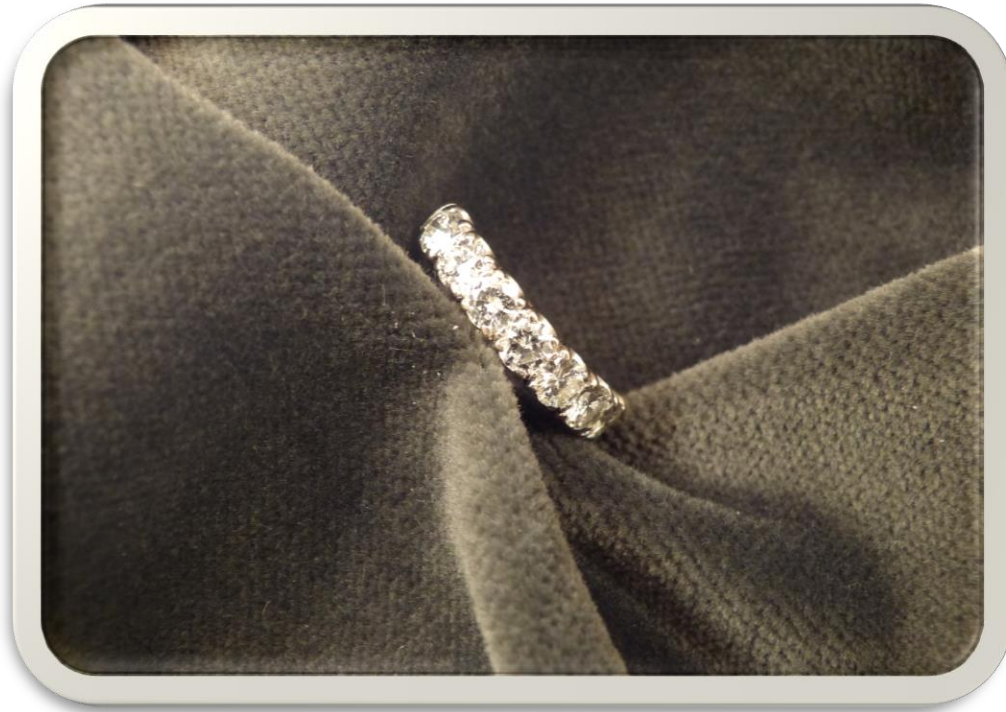

€ 750

N° 477410-73 Lotto 2

Braccialetto «tennis» in oro
con brillanti
(cm 18 ca. scheggiature)

g 14

Base asta

€ 730

N° 2077257-02 Lotto 1

Anello in oro con 7 brillanti
(scheggiature)