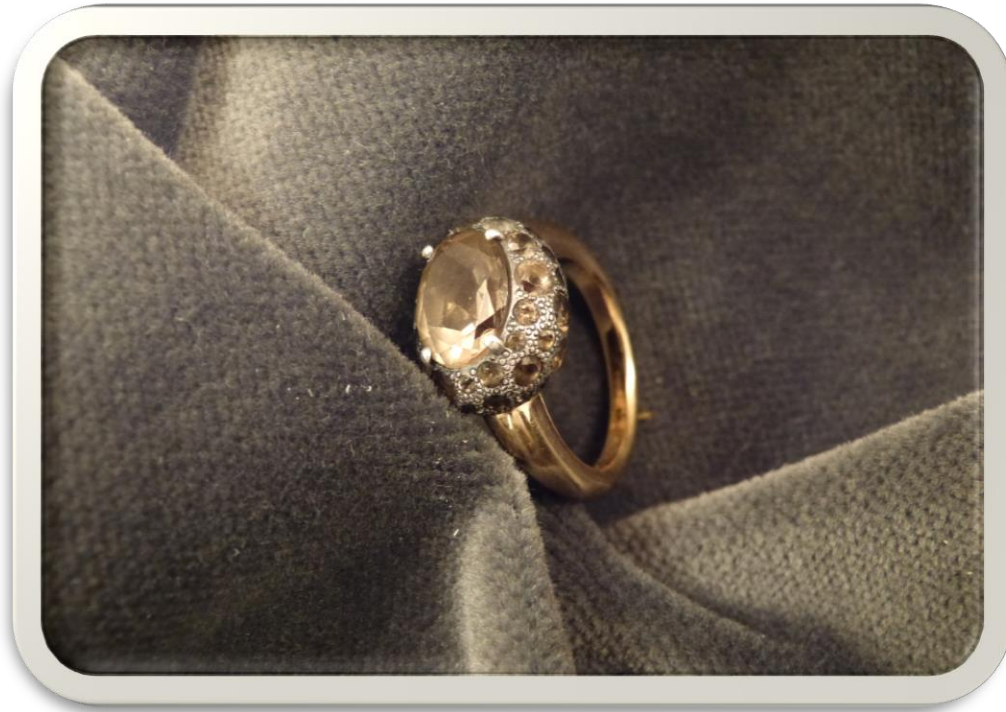

€ 580

N° 2083620-60 Lotto 5

Bracciale «Tiffany & Co» in
oro con brillanti

g 8

Base asta

€ 300

N° 2083620-60 Lotto 6

Anello «Pomellato» in oro e
argento con pietre