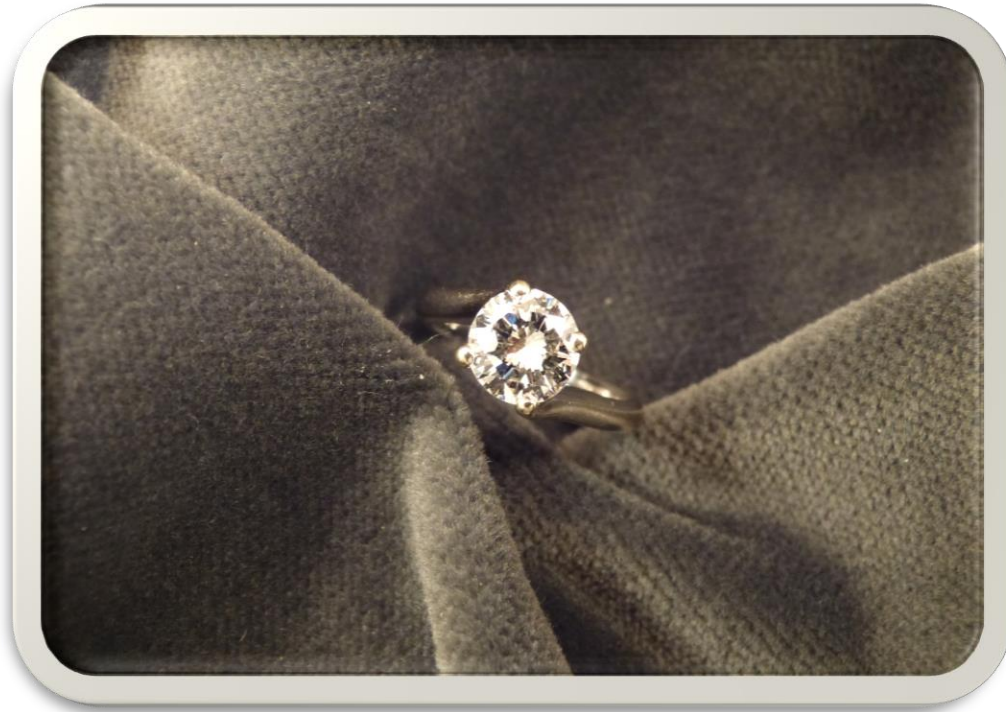

N°477279-39 Lotto 1

Anello in oro con brillante
(ct 1,60 ca.)

g 5,5

Base asta

3.000