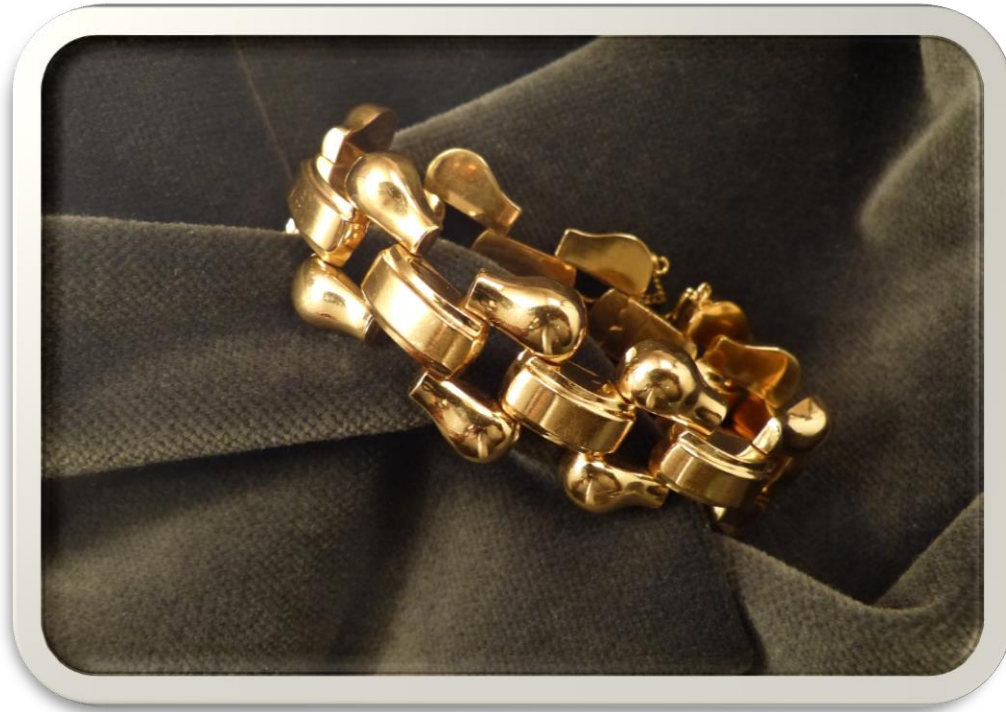

Base asta

€ 1.050

N° 2079761-81 Lotto 1

Anello in oro con pietre e
brillanti

g 6,5

Base asta

€ 290

N° 2080388-29

Anello in oro con brillante
(ct 1 ca)

g 4

Base asta

€ 1.500

N° 2080664-14 Lotto 1

Bracciale in oro
(cm 19 ca.)

g 38,5

Base asta