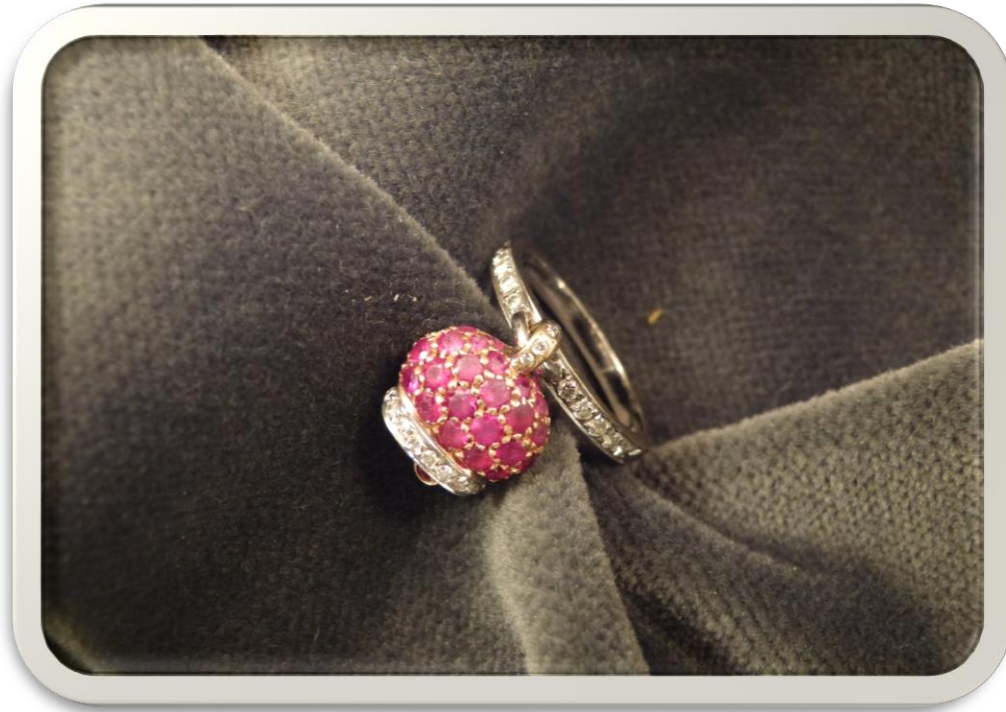

N° 2083620-60 Lotto 8

Anello «Chopard» in oro con
brillanti

g 7,5

Base asta

€ 200

N° 2083620-60 Lotto 9

Orecchini in oro con brillanti

g 5,5

Base asta

€ 400

N° 2083620-60 Lotto 10

Orecchini «Recarlo» in oro
con brillanti

g 3

Base asta

€ 250

N° 2083620-60 Lotto 11

Orecchini «Chanteclair» in oro con brillanti e pietre

g 9,5

Base asta

€ 300

N° 2083620-60 Lotto 12

Anello «Chanteclair» in oro
con brillanti e pietre

g 6

Base asta

€ 230

N° 2083620-60 Lotto 13

Orecchini «Chanteclair» in oro con brillanti e smalto

g 8

Base asta

€ 350

N° 2083620-60 Lotto 14

Orecchini «Recarlo» in oro
con brillanti