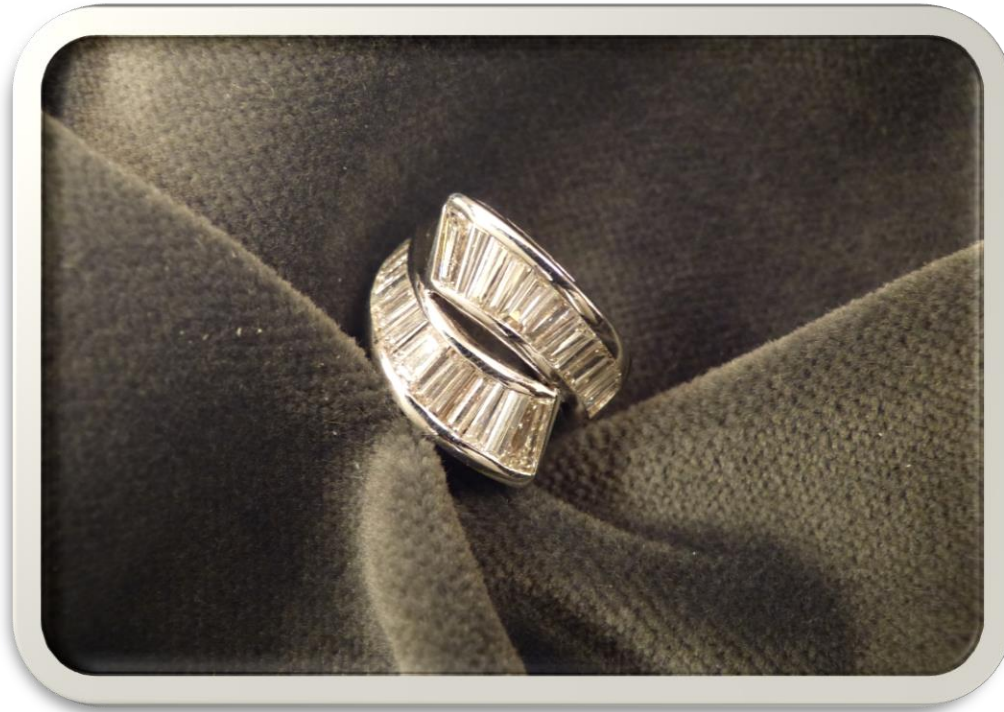

N° 2084670-43 Lotto 1

Anello in oro con brillanti

g 8,5

Base asta

€ 660