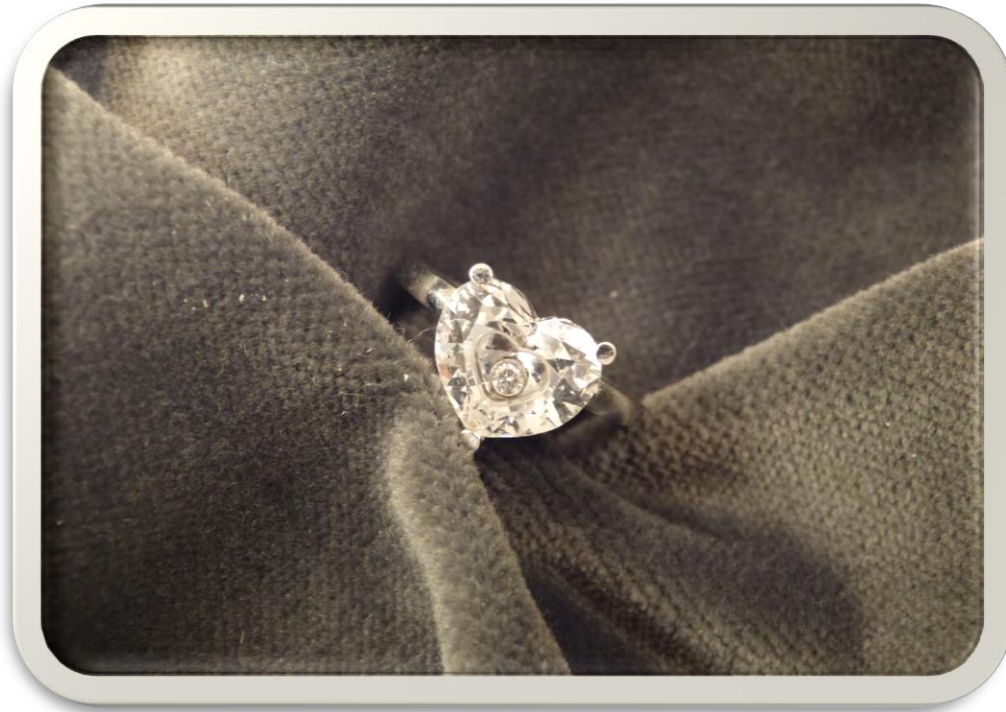

N° 2083620-60 Lotto 7

Anello «Chopard» in oro con
cristallo e brillante

g 7 lordo

Base asta

€ 200