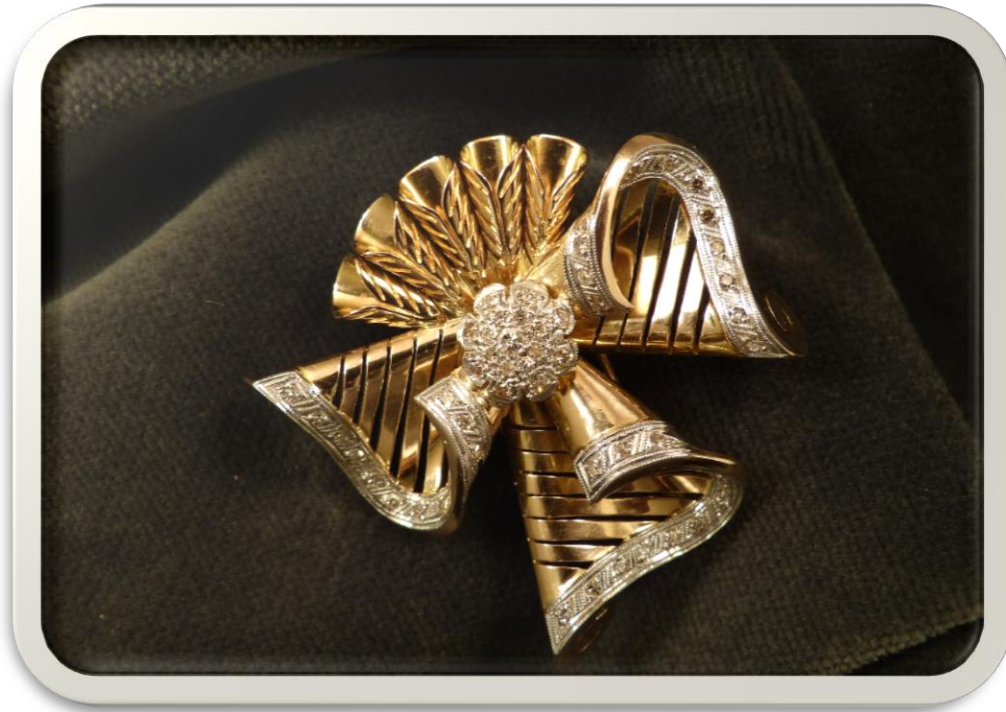

N° 2083791-37 Lotto 1

Spilla in oro con diamanti
taglio huit huit

g 24,5

Base asta

€ 580