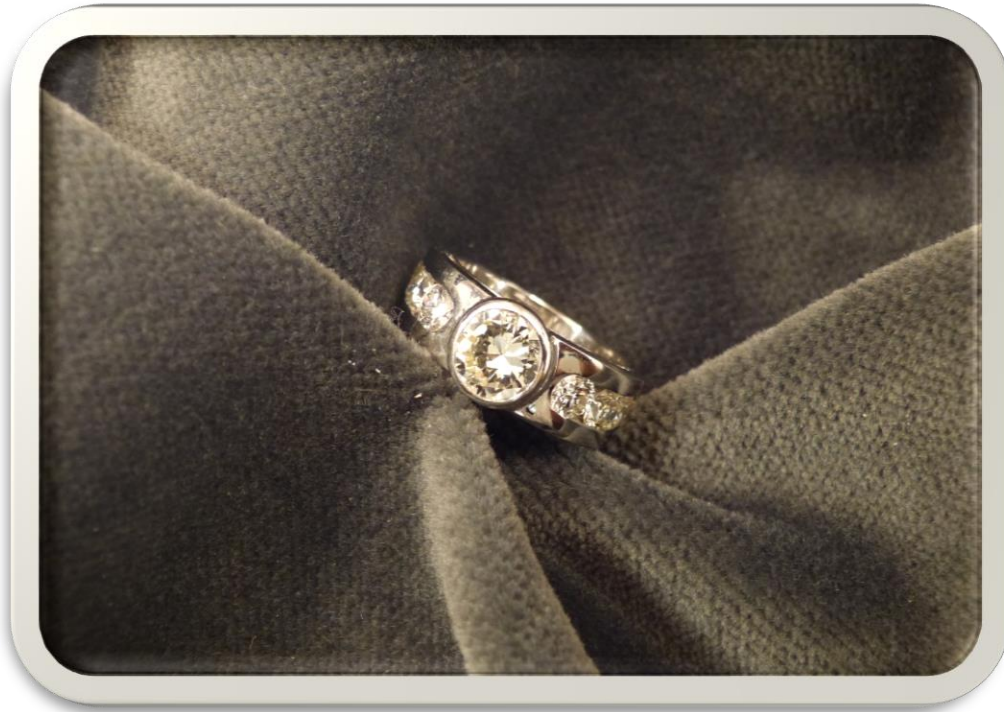

N° 89043 Lotto 1

Orologio «Rolex GMT Master II» 16710 in acciaio (calibro 3185) con scatola e garanzia

g 122

Base asta

€ 4.500

N° 89043 Lotto 2

Anello in oro con brillanti
(centrale ct 1 ca.)

g 8,5