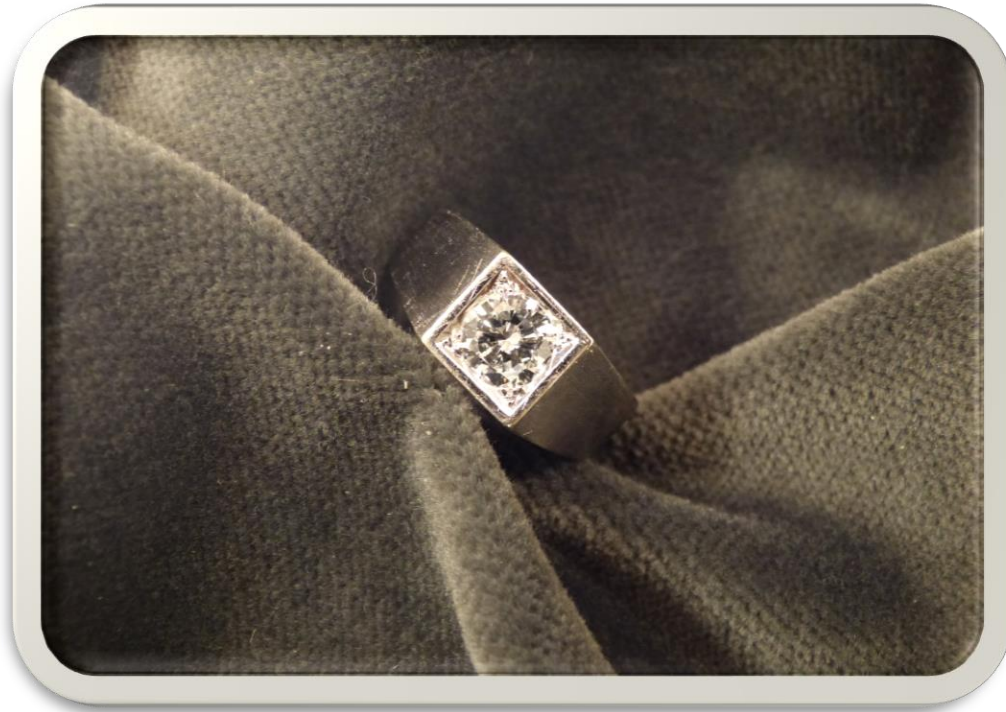

€ 3.000

N° 90028 Lotto 2

Anello in oro con brillanti
(centrale ct 1,20 ca.)

g 4

Base asta

€ 2.300

N° 90028 Lotto 3

Anello in oro con brillante
(ct 1 ca.)