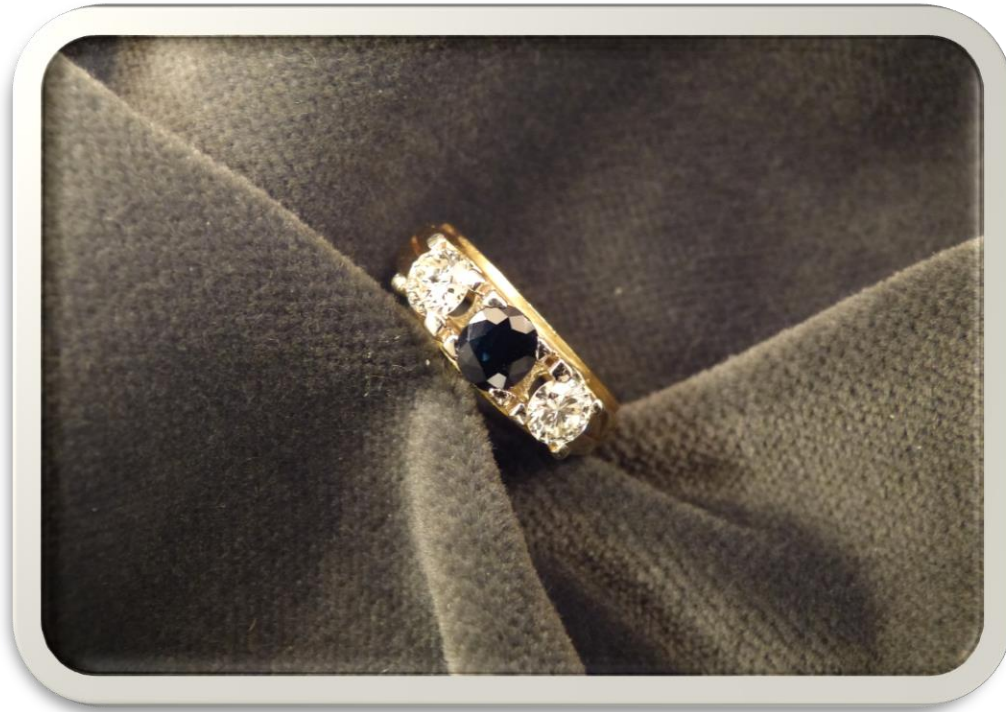

g 15

Base asta

€ 1.500

N° 2039220-86 Lotto 1

Anello in oro con brillanti

g 13

Base asta

€ 480