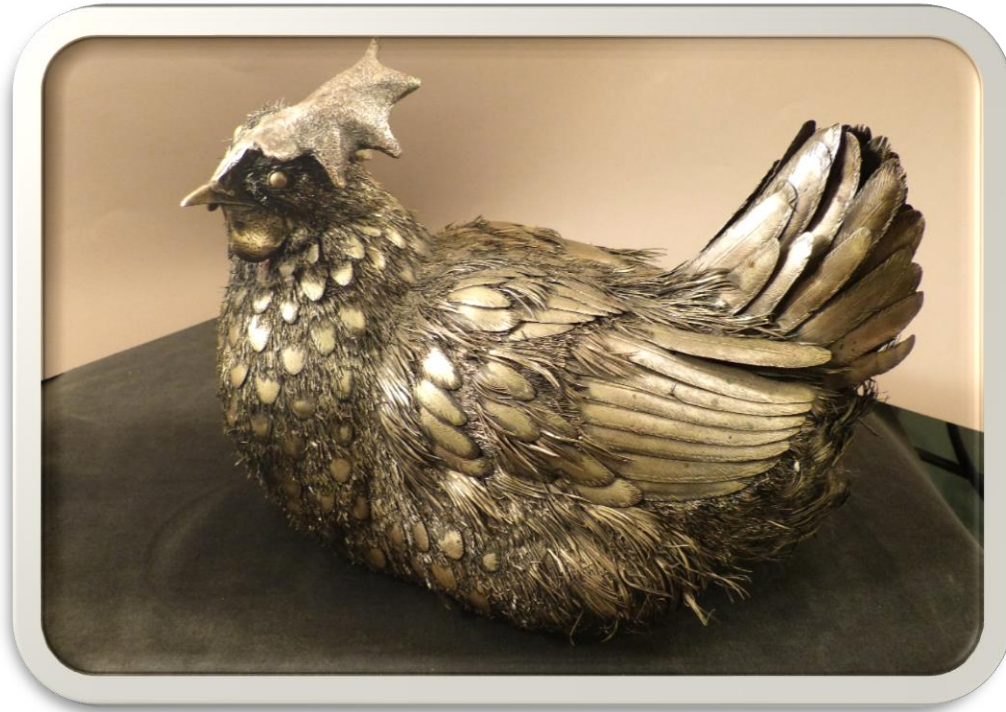

N° 2083805-51 Lotto 1

Centrotavola in argento
(parti danneggiate)

g 1.070

Base asta

€ 270