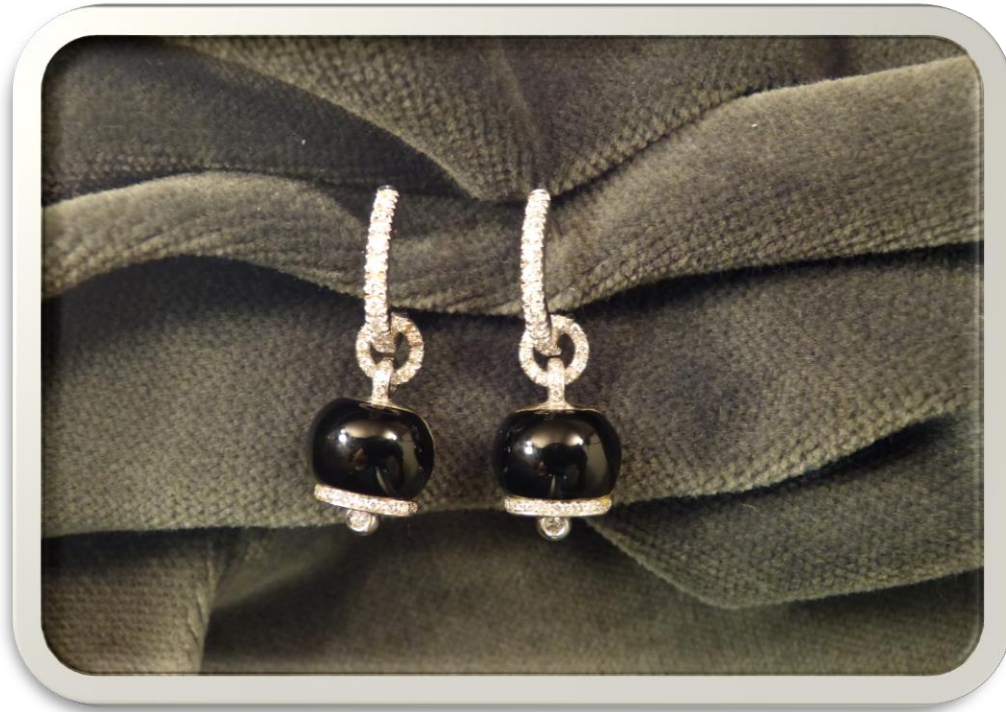

Orecchini «Chanteclair» in oro con brillanti e pietre

g 9,5

Base asta

€ 300

N° 2083620-60 Lotto 12

Anello «Chanteclair» in oro
con brillanti e pietre

g 6

Base asta

€ 230

N° 2083620-60 Lotto 13

Orecchini «Chanteclair» in oro con brillanti e smalto

g 8

Base asta

€ 350

N° 2083620-60 Lotto 14

Orecchini «Recarlo» in oro
con brillanti