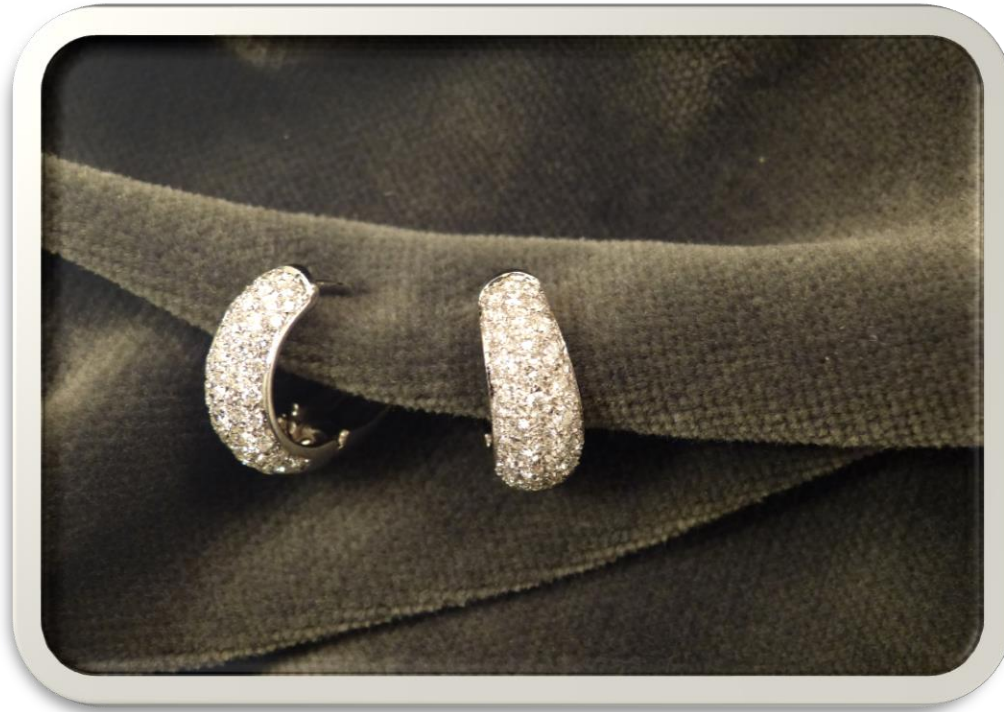

g 3,5

Base asta

€ 690

N° 2077257-02 Lotto 2

Orecchini in oro con brillanti
e perle coltivate (mm 10 ca.)

g 7

Base asta

€ 330