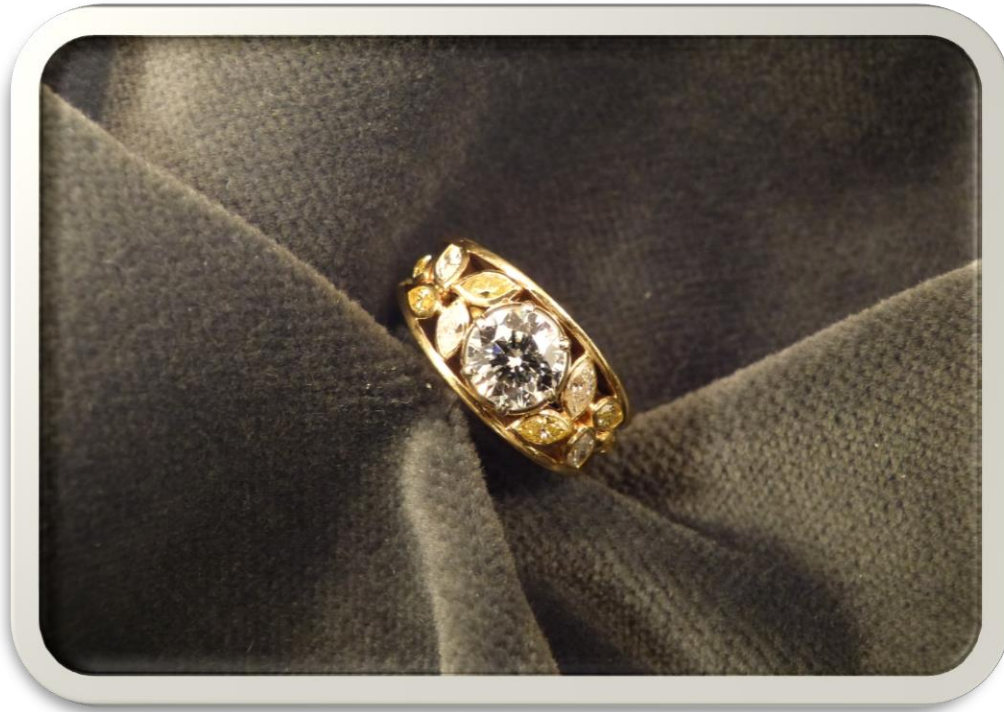

N° 476961-12

Anello in oro con brillanti
(centrale ct. 1,15 ca)

g 8

Base asta

€ 3.500