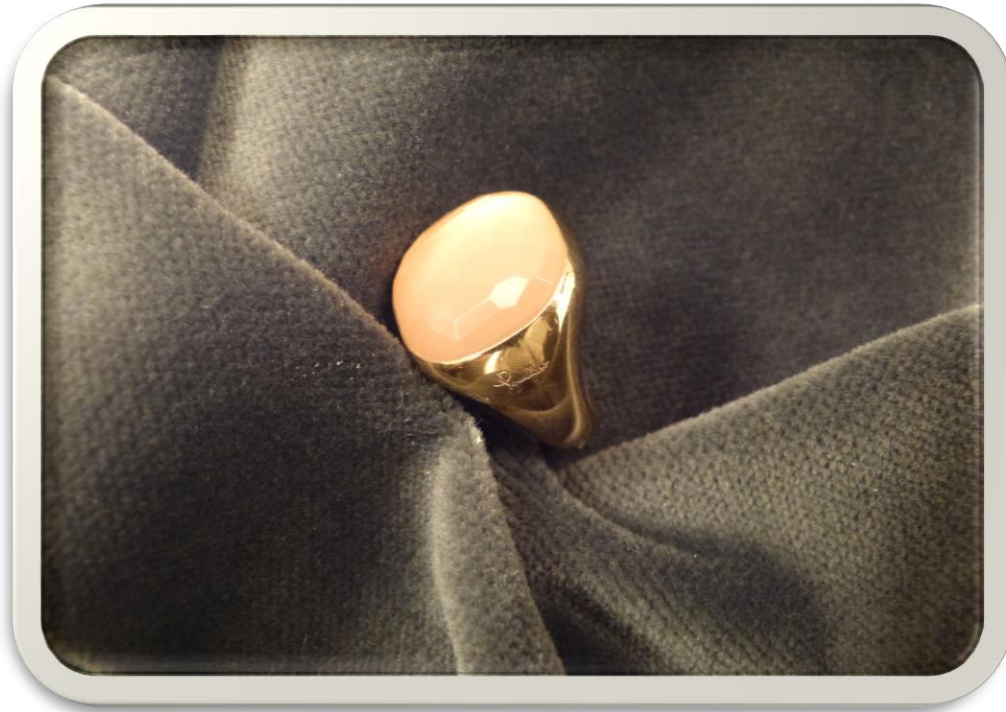

N° 2020606-96

Anello «Pomellato» in oro
con pietra

g 16

Base asta

€ 420