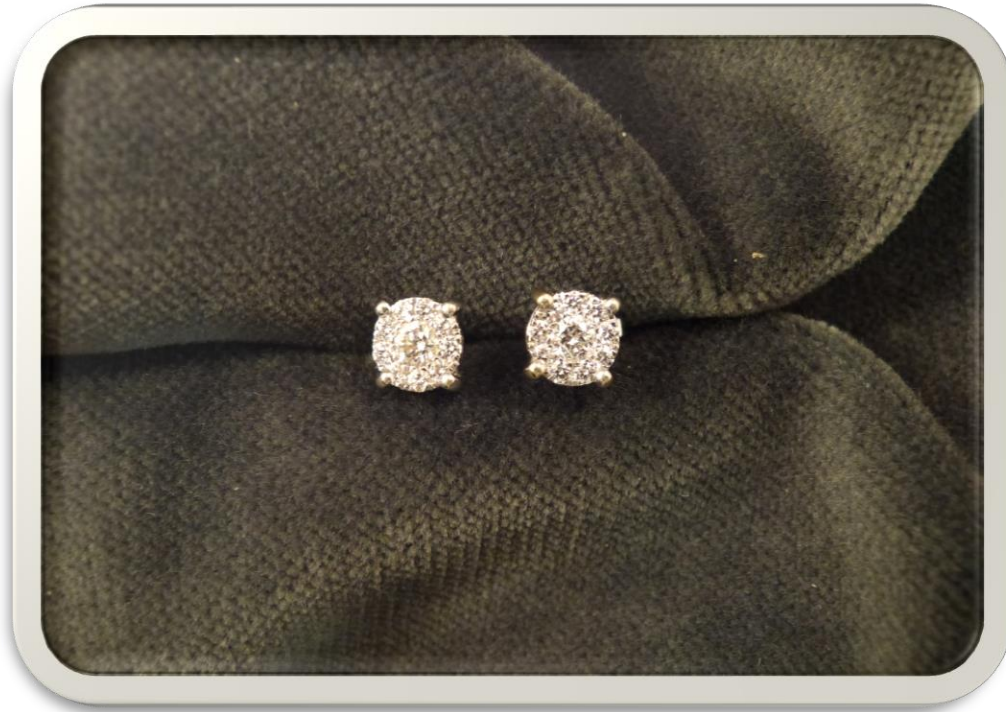

N° 2083620-60 Lotto 8

Anello «Chopard» in oro con
brillanti

g 7,5

Base asta

€ 200

N° 2083620-60 Lotto 9

Orecchini in oro con brillanti

g 5,5

Base asta

€ 400

N° 2083620-60 Lotto 10

Orecchini «Recarlo» in oro
con brillanti

g 3

Base asta

€ 250

N° 2083620-60 Lotto 11