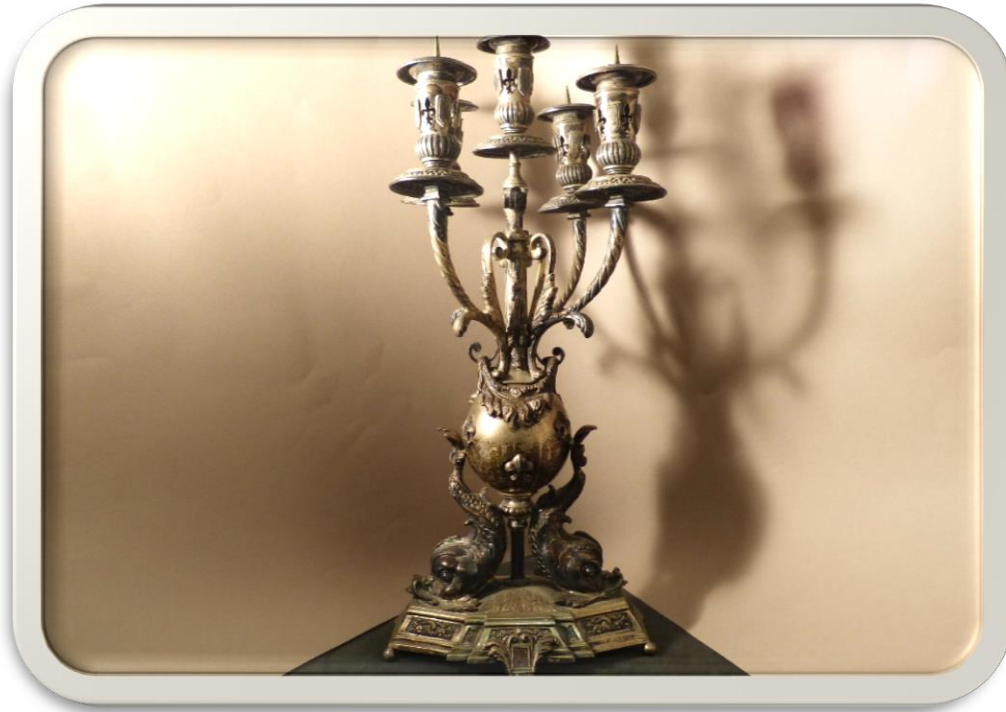

N° 2083805-51 Lotto 3

Coppia di candelabri in
argento (1 danneggiato)

g 6.390

Base asta

€ 1.200