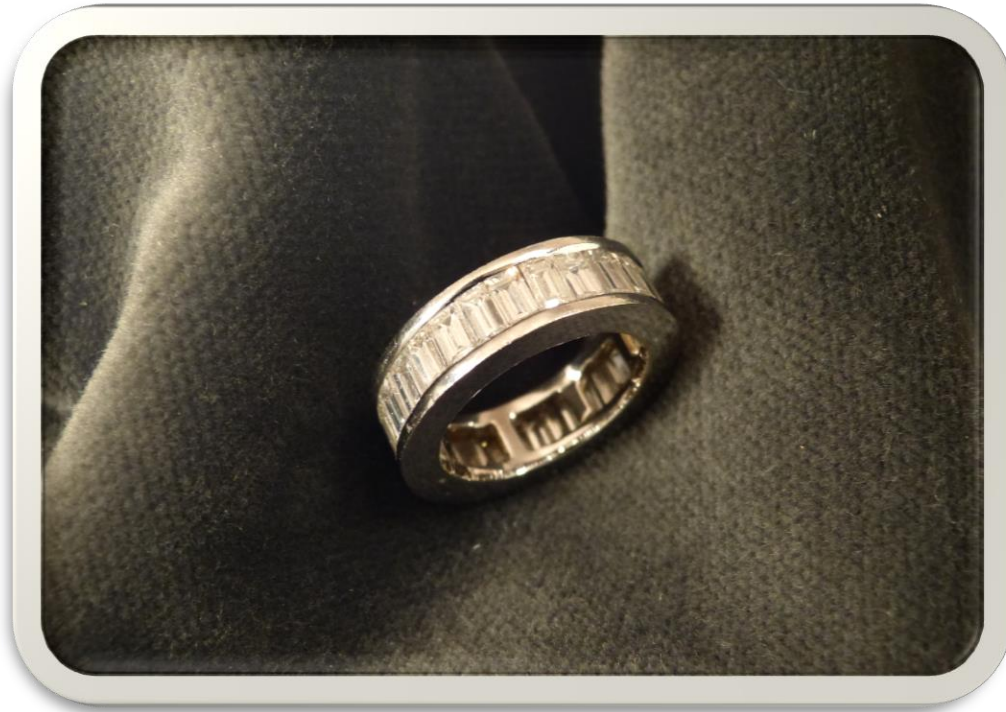

Base asta

€ 1.600

N° 476961-12

Anello in oro con brillanti
(centrale ct. 1,15 ca)

g 8

Base asta

€ 3.500

N° 469636-59 Lotto 4