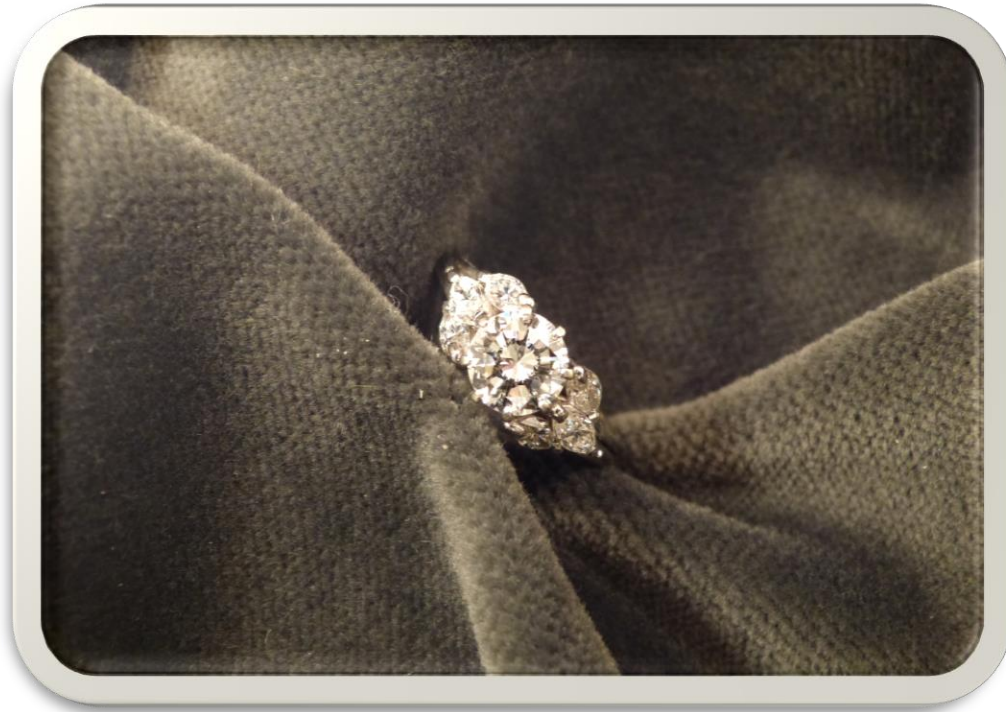

N° 90028 Lotto 2

Anello in oro con brillanti
(centrale ct 1,20 ca.)

g 4

Base asta

€ 2.300