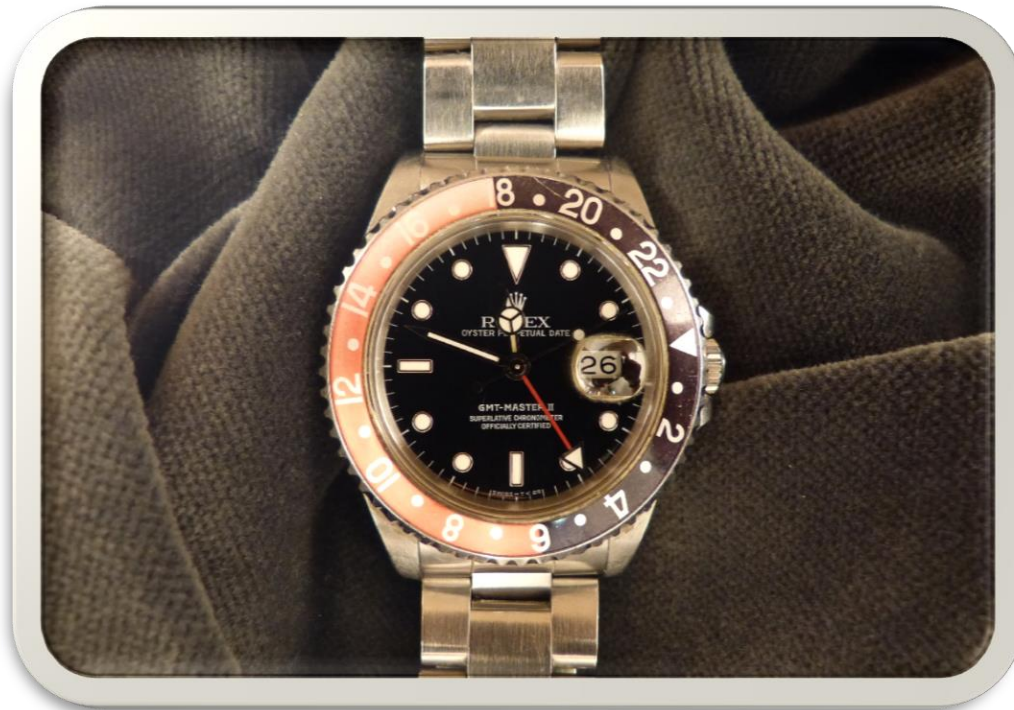

N° 89043 Lotto 1

Orologio «Rolex GMT Master II» 16710 in acciaio (calibro 3185) con scatola e garanzia

g 122

Base asta

€ 4.500

N° 89043 Lotto 2

Anello in oro con brillanti
(centrale ct 1 ca.)

g 8,5