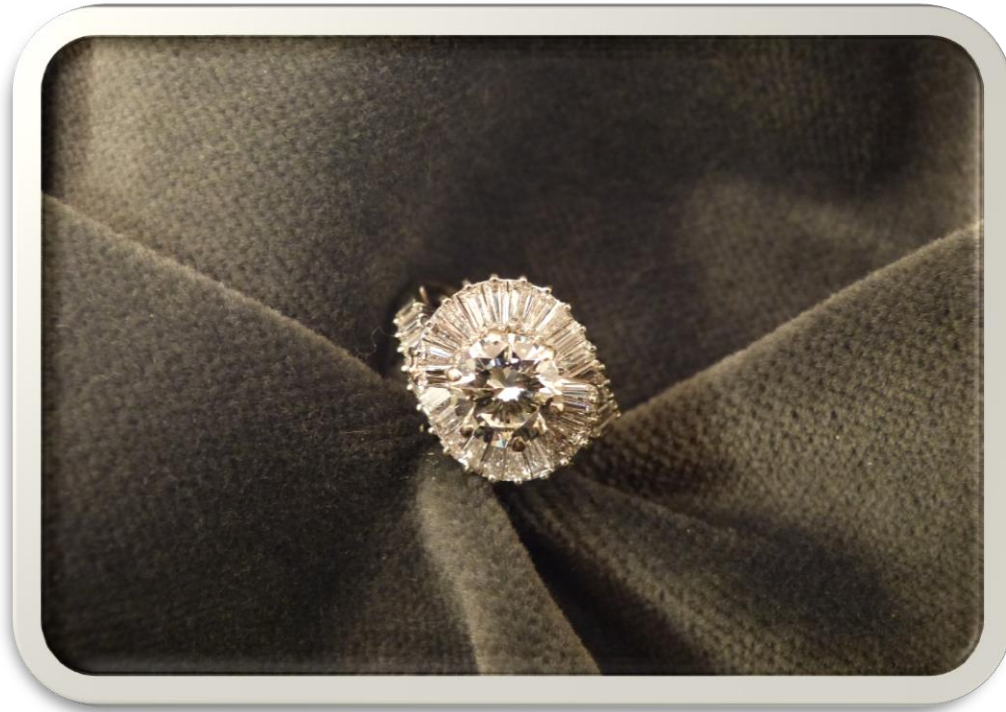

Anello «eternity» in oro con
brillanti (scheggiature)

g 9,5

Base asta

€ 1.500

N° 90028 Lotto 1

Anello in oro con brillanti
(centrale ct 1,60 ca.)

g 5,5

Base asta