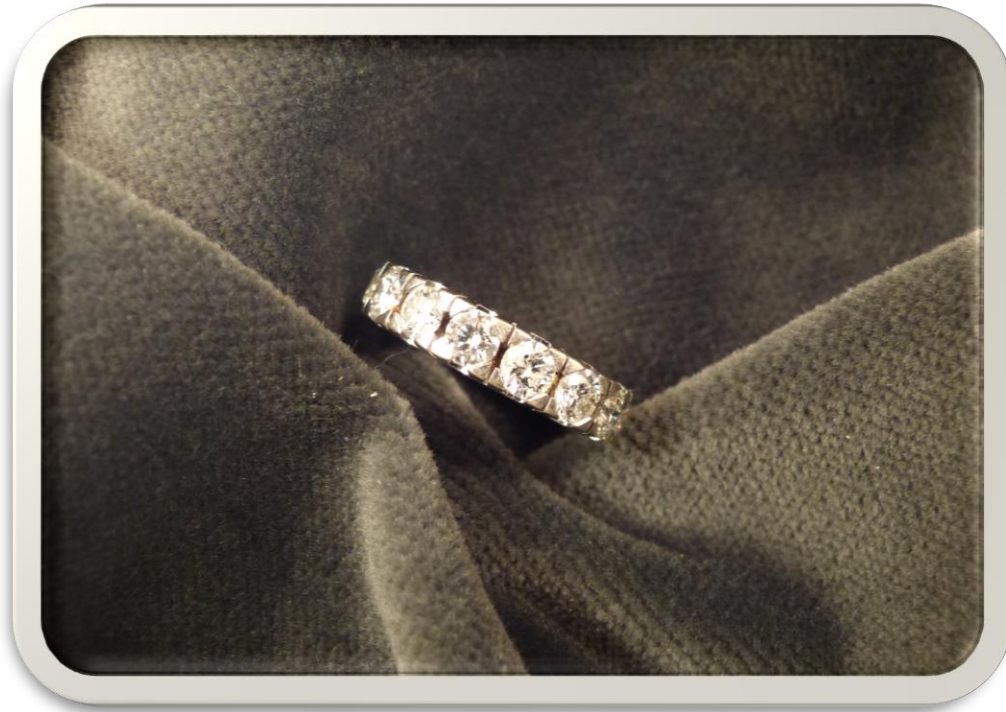

N° 477410-73 Lotto 1

Anello «eternity» in oro con
brillanti (scheggiature)

g 7

Base asta

€ 750