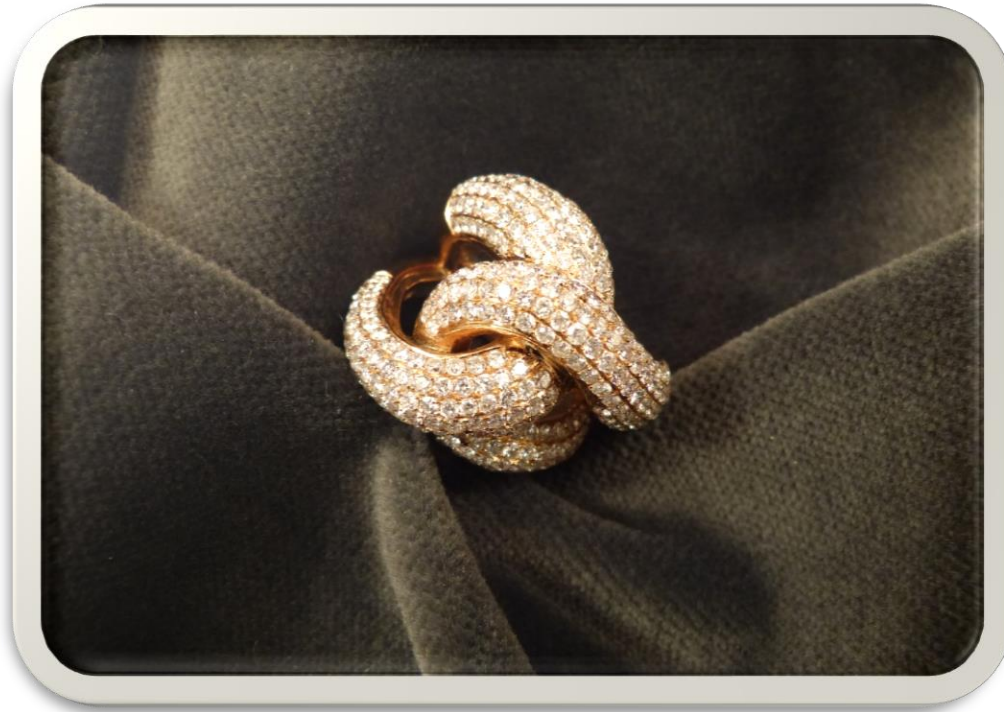

N° 2080808-61

Anello in oro con brillanti

g 21

Base asta

€ 1.000