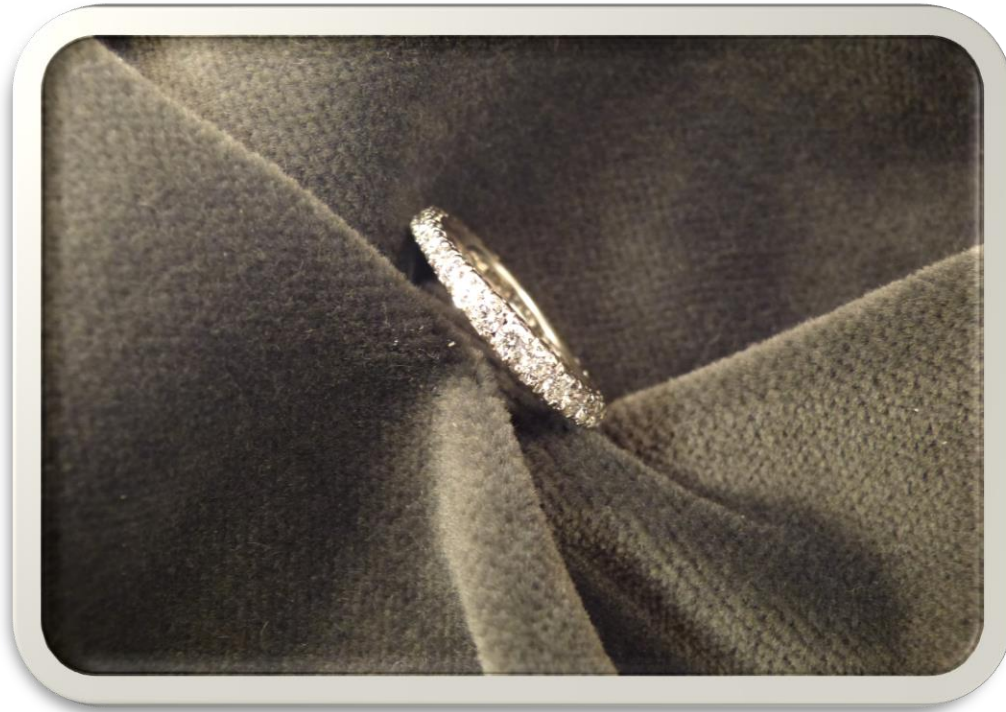

N° 2110091-50 Lotto 1

Anello «eternity» in oro con
brillanti

g 2

Base asta

€ 370