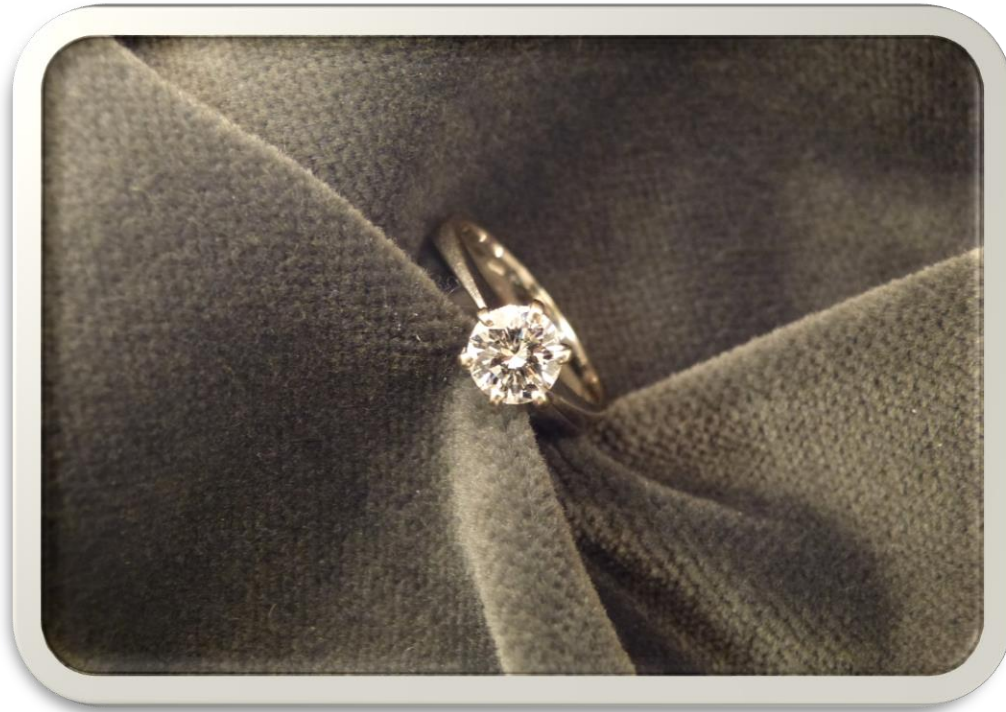

Base asta

€ 1.050

N° 2079761-81 Lotto 1

Anello in oro con pietre e
brillanti

g 6,5

Base asta

€ 290

N° 2080388-29