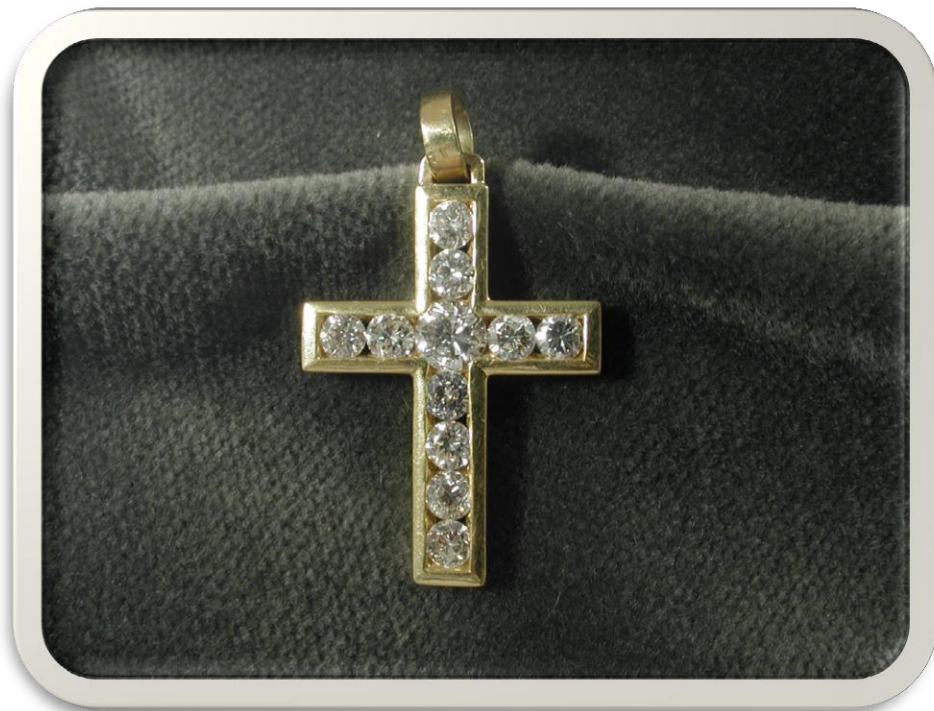

BANCA
CR FIRENZE

N° 469543-63

Croce in oro con brillanti
(scheggiati)

g 7,5

Base asta

€ 500

BANCA
CR FIRENZE