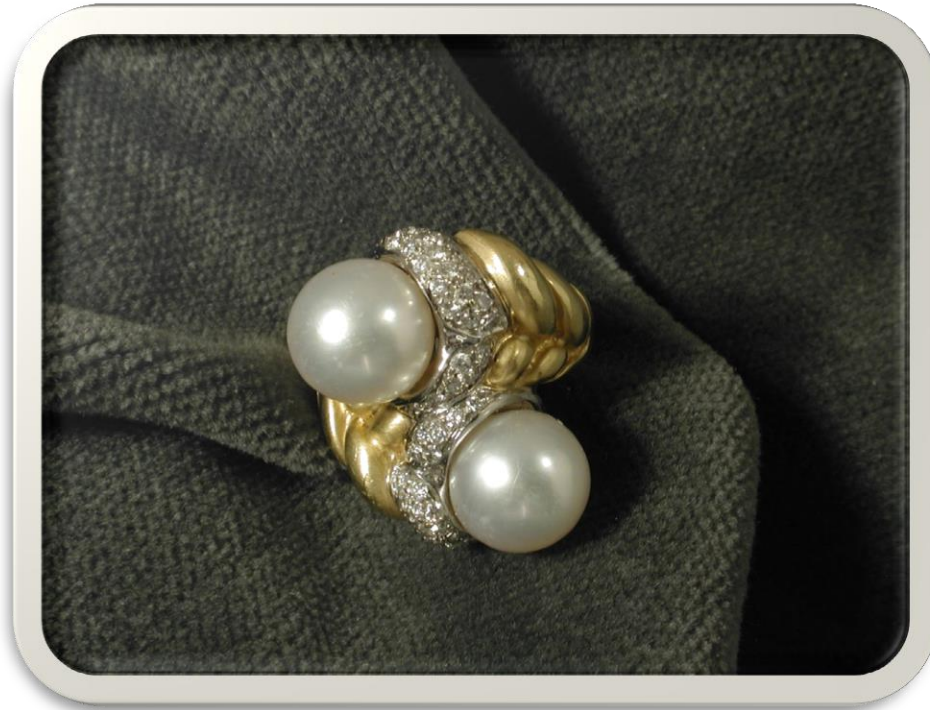

BANCA  
CR FIRENZE

BANCA  
CR FIRENZE

**N° 461855-38**

Anello in oro con perle  
coltivate e brillanti

g 14,5

Base asta

**€ 300**

BANCA  
CR FIRENZE