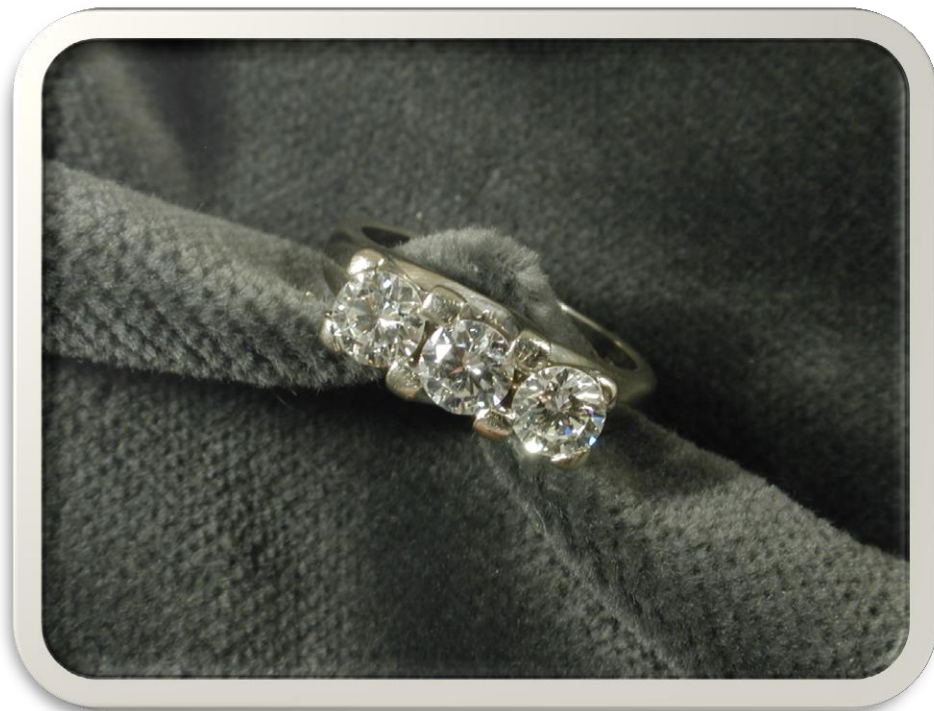

BANCA
CR FIRENZE

N° 468637-30 Lotto 1

Anello «trilogy» in oro con
brillanti (ct 0,40 ca. cad.)

g 6,5

Base asta

€ 900

BANCA
CR FIRENZE