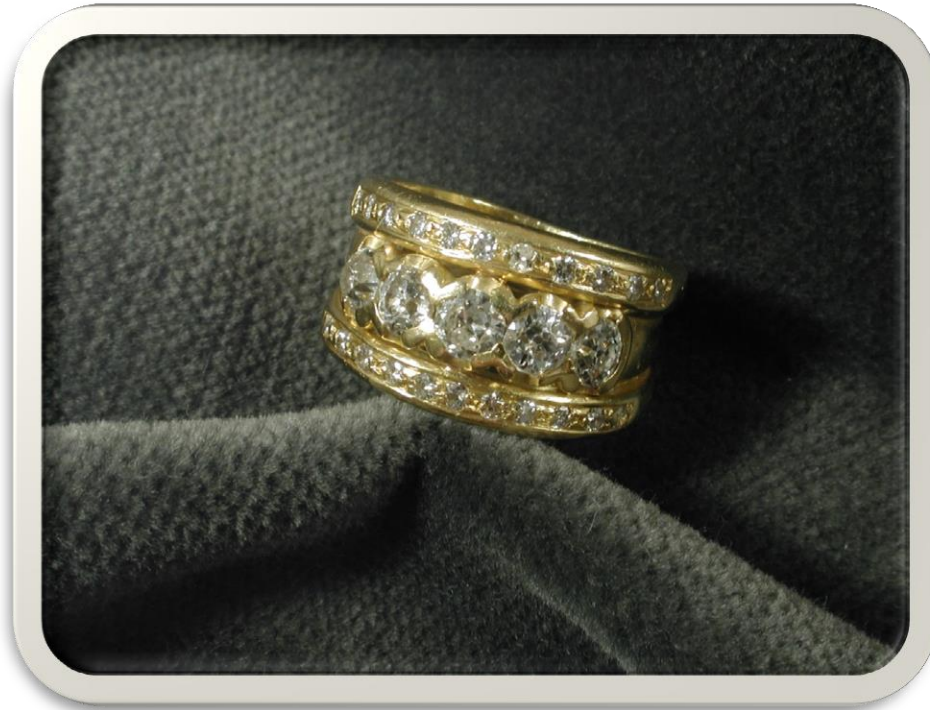

**N° 472719-38 Lotto 1**

Braccialetto in oro  
(cm 19 ca)

g 33

Base asta

**€ 750**

BANCA  
CR FIRENZE

BANCA  
CR FIRENZE

**N° 458942-35 Lotto 1**