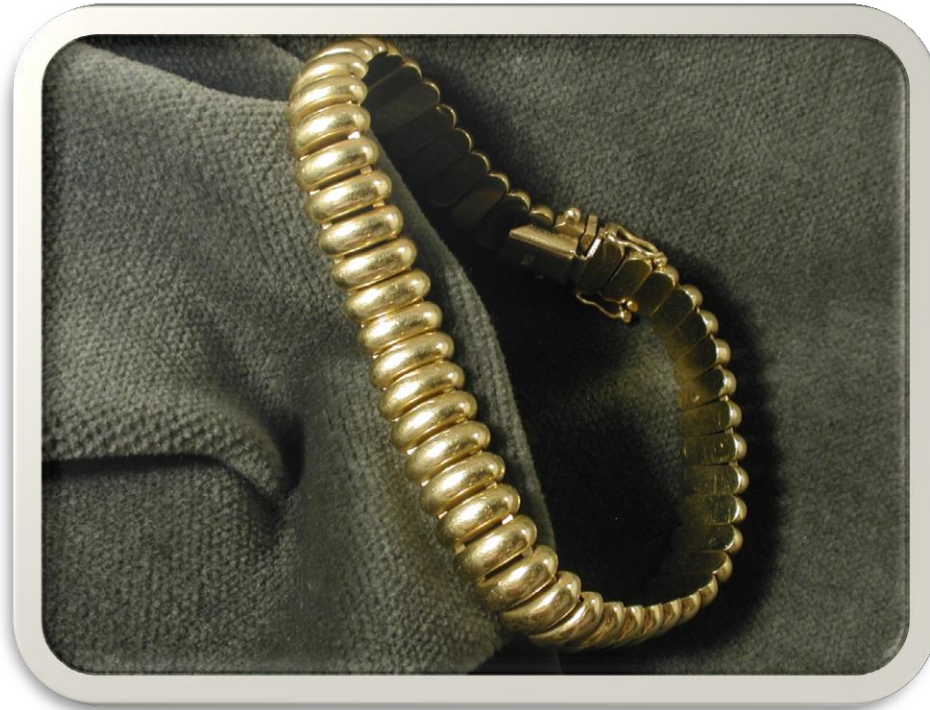

BANCA  
CR FIRENZE

**N° 467660-23 Lotto 3**

Collana in oro con pietra e  
brillanti

g 17

Base asta

**€ 440**

BANCA  
CR FIRENZE

BANCA  
CR FIRENZE